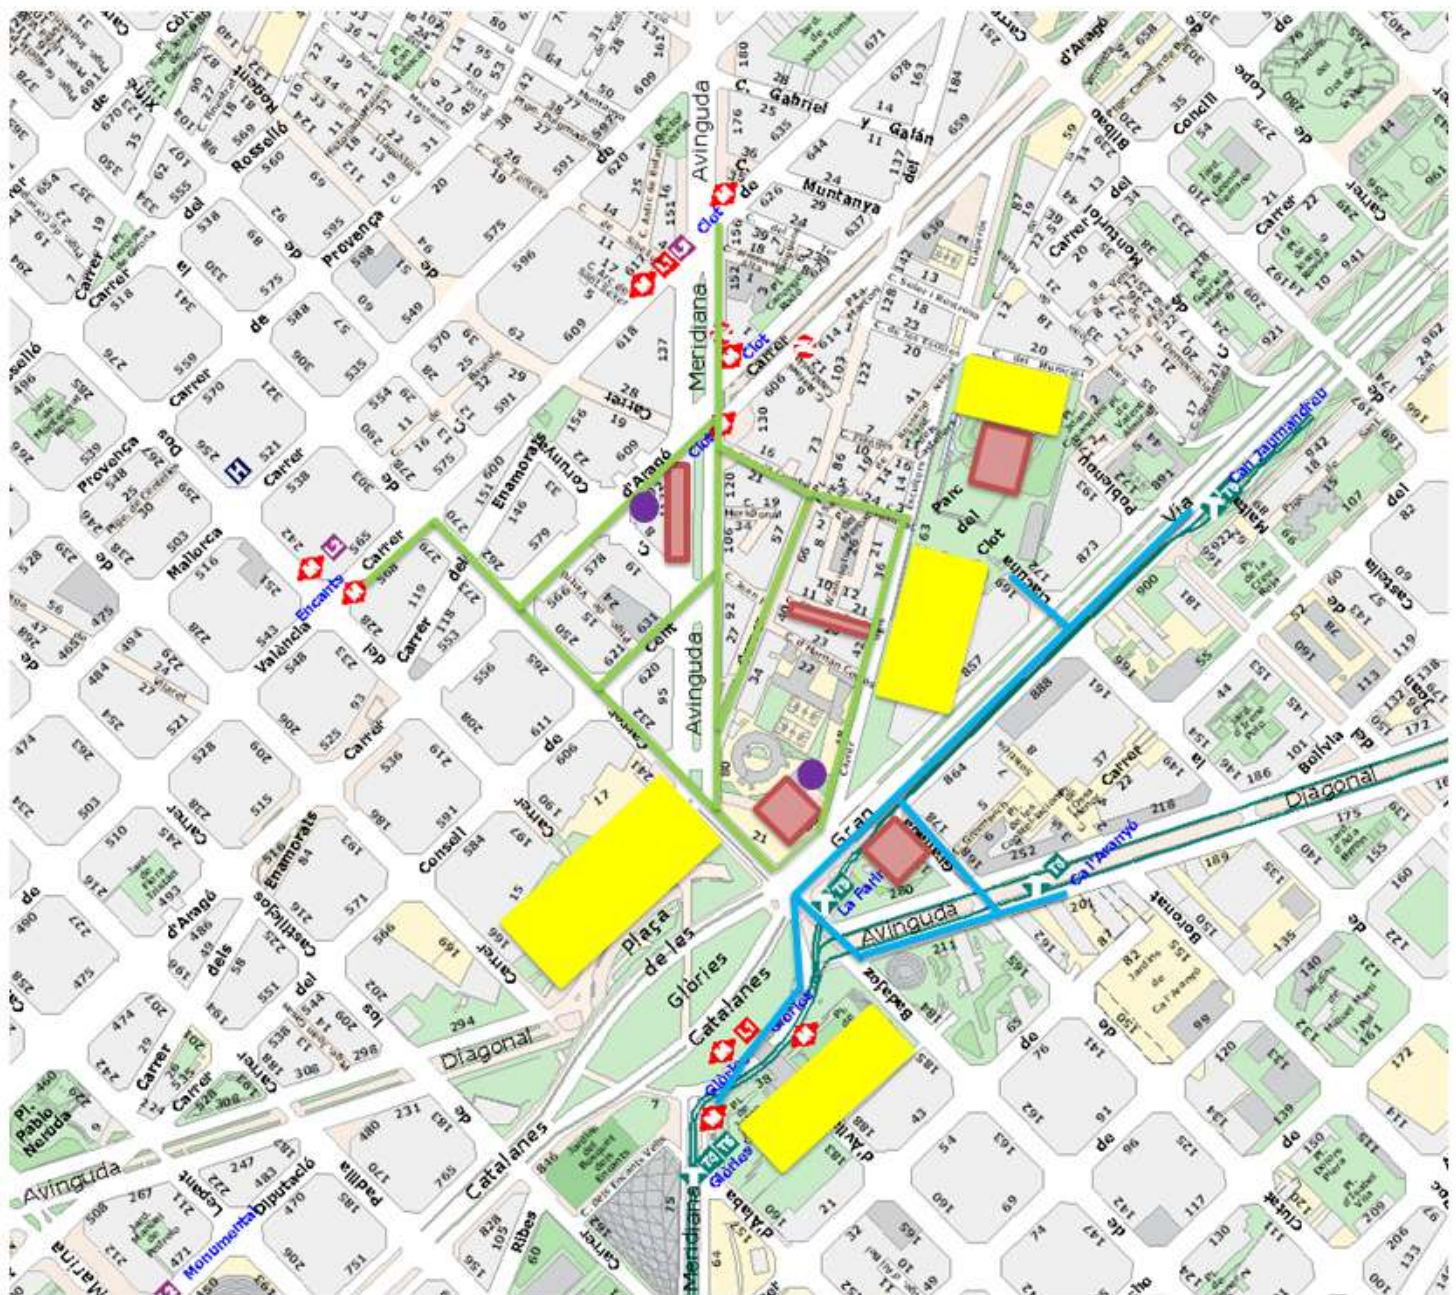

# Itineraris Segurs Clot

- Itinerari Segur 1
- Itinerari Segur 2
- Ubicacions Festa Clot
- Zones Vulnerables
- Punt Lila

### **Festa Major del Clot Camp de l'Arpa**

Llocs on està previst que es realitzin concerts i altres esdeveniments fins a la matinada:

- ✓ Parc del Clot
- ✓ La Farinera del Clot Gran Via C.C., 837
- ✓ Av. Meridiana / Corunya
- ✓ Coronel Sanfeliu
- ✓ Pl. Glories Fira d'Atraccions

Parades de transport públic a la zona d'influència:

- ✓ Metro Clot L1 - L2
- ✓ Metro Glories L1
- ✓ Metro Encants L2
- ✓ Renfe Rodalies El Clot - Aragó
- ✓ Tram Ca l'Aranyó T4
- ✓ Tram Glories T4 – T5 – T6
- ✓ Tram La Farinera T5 – T6
- ✓ Tram Can Jaumandreu T5 – T6
- ✓ Nitbus línies N2 – N3

Descripció dels itineraris:

- ✓ **Itinerari 1:** Voltants del Parc del Clot / Escultors Claperos / Clot / Cabanyal Pl. Mercat Sèquia Comtal / Voltants de La Farinera / Independència / Valencia (Metro Encants) / Av. Meridiana (Metro Clot i Estació Rodalies) / Consell de Cent / Aragó.  
**Especial atenció:** Parc del Clot.
- ✓ **Itinerari 2:** : Voltants de la Plaça Glòries ( Metro Glòries i Trams Glories i La Farinera) / Llacuna / Gran Via C.C. (Tram La Farinera i Can Jaumendreu) / Av. Diagonal (Tram Ca l'Aranyó) / Ciutat de Granada / Badajoz.  
**Especial atenció:** Voltants de Pl. Glories (Jardins de la Canòpia i d'Elisava).